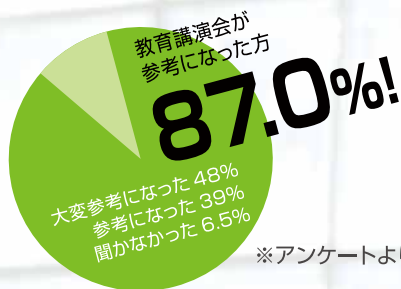

# 全て無料

入退出自由・申込不要

Okkk 大井町から教育を考える会  
Ohimachi Educational Research Lab. Since 2002

2017年11月3日 金祝

10:45受付開始! 11:00開場!

## 見つけよう! あなたの一番校!

WEB サイトから  
動画もチェック!

第12回 Okkk 大井町から教育を考える会  
Ohimachi Educational Research Lab. Since 2002

<http://okk-web.com>

# 教育講演会&中学高等学校相談会

先着150名  
入場可能!

後援: 品川区、品川区商店街連合会、品川区商店街振興組合連合会

※入場は、先着順にてお席をご案内いたします。150名以上は立ち見となる可能性がございます。あらかじめご了承ください。

教育講演会 (11:30 ~ 12:15) ▶ **2018 中高入試はこうなる!** 受験のスペシャリスト 三谷潤一氏  
声の教育社

中学受験 受験生増でも広がるチャンス! 高校受験 新大学入試制度一期生、どうする志望校選び!?