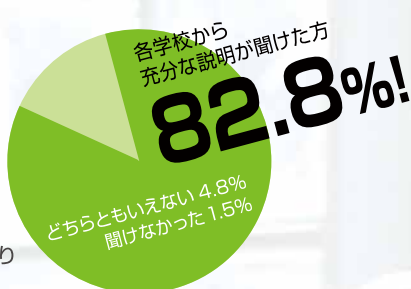

# 全て無料

入退出自由・申込不要

Okkk 大井町から教育を考える会  
Ohimachi Educational Research Lab. Since 2002

2017年11月3日 金祝

10:45受付開始! 11:00開場!

## 見つけよう! あなたの一番校!

WEB サイトから  
動画もチェック!

第12回 Okkk 大井町から教育を考える会  
Ohimachi Educational Research Lab. Since 2002

<http://okk-web.com>

# 教育講演会&中学高等学校相談会

先着150名  
入場可能!

後援: 品川区、品川区商店街連合会、品川区商店街振興組合連合会

※入場は、先着順にてお席をご案内いたします。150名以上は立ち見となる可能性がございます。あらかじめご了承ください。

教育講演会 (11:30 ~ 12:15) ▶ **2018 中高入試はこうなる!** 受験のスペシャリスト 三谷潤一氏  
声の教育社

中学受験 受験生増でも広がるチャンス! 高校受験 新大学入試制度一期生、どうする志望校選び!?