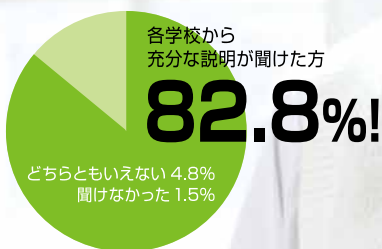

入場無料

出入り自由・申込不要

Okkk 大井町から教育を考える会
Ohimachi Educational Research Lab. since 2002

見つけよう！ あなたの一番校！

※昨年のアンケートより

WEB サイトから
動画もチェック!

Okkk オークケイ 大井町から教育を考える会
Ohimachi Educational Research Lab. since 2002

<http://okk-web.com>

教育講演会&私立中高相談会

教育講演会 ▶ **2016 中高入試はこうなる!** 受験のスペシャリスト 声の教育社 **三谷潤一氏**

中学受験 受験生増でも年々広がるチャンス! 高校受験 中3人口増ピークで激戦化? 制度変更の影響は?

- 東洋高等学校 ■武蔵野中学高等学校 ■青稜中学高等学校 ■トキワ松学園中学高等学校 ■小野学園中学高等学校 ■立正大学付属立正中学高等学校
- 東京女子学園中学高等学校 ■大森学園高等学校 ■多摩大学目黒中学高等学校 ■日本音楽高等学校 ■日本工業大学付属駒場中学高等学校
- 八雲学園中学高等学校 ■京華中学高等学校 ■京華商業高等学校 ■京華女子中学高等学校 ■日出中学高等学校 ■駒込学園中学高等学校 ■豊南高等学校
- 千代田女学園中学高等学校 ■文教大学付属中学高等学校 ■東京成徳大学中学高等学校 ■正則高等学校 ■玉川聖学院中学高等学校 ■品川エトワール高等学校