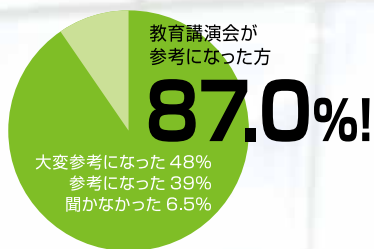

入場無料

出入り自由・申込不要

Okkk 大井町から教育を考える会
Ohimachi Educational Research Lab. since 2002

見つけよう！ あなたの一番校！

※昨年のアンケートより

WEB サイトから
動画もチェック!

Okkk オークケイ 大井町から教育を考える会
Ohimachi Educational Research Lab. since 2002

<http://okk-web.com>

教育講演会&私立中高相談会

教育講演会 ▶ **2016 中高入試はこうなる!** 受験のスペシャリスト 声の教育社 **三谷潤一氏**

中学受験 受験生増でも年々広がるチャンス! 高校受験 中3人口増ピークで激戦化? 制度変更の影響は?

- 東洋高等学校 ■武蔵野中学高等学校 ■青稜中学高等学校 ■トキワ松学園中学高等学校 ■小野学園中学高等学校 ■立正大学付属立正中学高等学校
- 東京女子学園中学高等学校 ■大森学園高等学校 ■多摩大学目黒中学高等学校 ■日本音楽高等学校 ■日本工業大学付属駒場中学高等学校
- 八雲学園中学高等学校 ■京華中学高等学校 ■京華商業高等学校 ■京華女子中学高等学校 ■日出中学高等学校 ■駒込学園中学高等学校 ■豊南高等学校
- 千代田女学園中学高等学校 ■文教大学付属中学高等学校 ■東京成徳大学中学高等学校 ■正則高等学校 ■玉川聖学院中学高等学校 ■品川エトワール高等学校