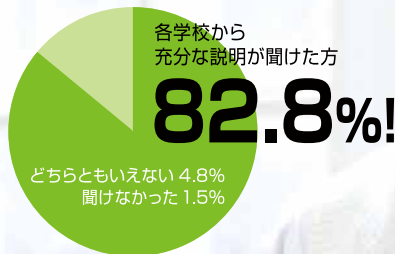

入場無料

入退出自由・申込不要

見つけよう！ あなたの一番校！

※アンケートより

WEB サイトから
動画もチェック!

Okkk 大井町から教育を考える会
Ohimachi Educational Research Lab. since 2002

<http://okk-web.com>

教育講演会&私立中高相談会

先着150名
入場可能!

品川区長の濱野健氏もご来場、ご挨拶をいただきます。

※入場は、先着順にてお席をご案内いたします。150名以上は立ち見となる可能性がございます。あらかじめご了承ください。

教育講演会 ▶ **2017 中高入試はこうなる!** 受験のスペシャリスト 三谷潤一氏
(14:00~14:45) 声の教育社

中学受験 受験生増でも年々広がるチャンス! 高校受験 センター試験ラスト世代? 激戦続く? 公立入試