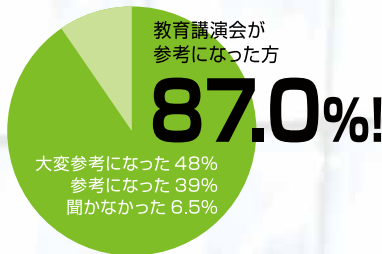

入場無料

入退出自由・申込不要

見つけよう！ あなたの一番校！

※アンケートより

WEB サイトから
動画もチェック!

Okkk 大井町から教育を考える会
Ohimachi Educational Research Lab. since 2002

<http://okk-web.com>

教育講演会&私立中高相談会

先着150名
入場可能!

品川区長の濱野健氏もご来場、ご挨拶をいただきます。

※入場は、先着順にてお席をご案内いたします。150名以上は立ち見となる可能性がございます。あらかじめご了承ください。

教育講演会 ▶ **2017 中高入試はこうなる!** 受験のスペシャリスト 三谷潤一氏
(14:00~14:45) 声の教育社

中学受験 受験生増でも年々広がるチャンス! 高校受験 センター試験ラスト世代? 激戦続く? 公立入試