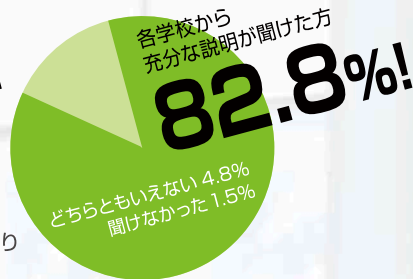

全て無料

入退出自由・申込不要

Oikk 大井町から教育を考える会
Oimachi Educational Research Lab. since 2002

2019年11月3日 日

13:15スタート! (12:55受付開始)

※最終受付 16:45

見つけよう! あなたの一番校!

WEB サイトから
動画もチェック!

<https://okk-web.com>

第14回 Oikk 大井町から教育を考える会 Oimachi Educational Research Lab. since 2002

教育講演会 & 中学高等学校相談会

先着150名
入場可能!

後援: 品川区、品川区商店街連合会、品川区商店街振興組合連合会

※入場は、先着順にてお席をご案内いたします。150名以上は立ち見となる可能性がございます。あらかじめご了承ください。