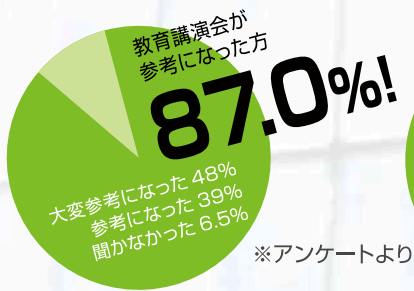

全て無料

入退出自由・申込不要

Oikk 大井町から教育を考える会
Oimachi Educational Research Lab. since 2002

2019年11月3日 日

13:15スタート! (12:55受付開始)

※最終受付 16:45

見つけよう! あなたの一番校!

WEB サイトから
動画もチェック!

<https://okk-web.com>

第14回 Oikk 大井町から教育を考える会 Oimachi Educational Research Lab. since 2002

教育講演会 & 中学高等学校相談会

先着150名
入場可能!

後援: 品川区、品川区商店街連合会、品川区商店街振興組合連合会

※入場は、先着順にてお席をご案内いたします。150名以上は立ち見となる可能性がございます。あらかじめご了承ください。