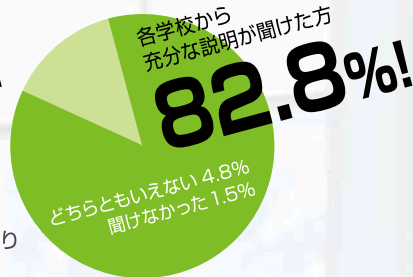

全て無料

入退出自由・申込不要

Oikk 大井町から教育を考える会
Oimachi Educational Research Lab. since 2002

2019年11月3日 日

13:15スタート! (12:55受付開始)

※最終受付 16:45

見つけよう! あなたの一番校!

WEB サイトから
動画もチェック!

<https://okk-web.com>

第14回 Oikk 大井町から教育を考える会 Oimachi Educational Research Lab. since 2002

教育講演会 & 中学高等学校相談会

先着150名
入場可能!

後援: 品川区、品川区商店街連合会、品川区商店街振興組合連合会

※入場は、先着順にてお席をご案内いたします。150名以上は立ち見となる可能性がございます。あらかじめご了承ください。