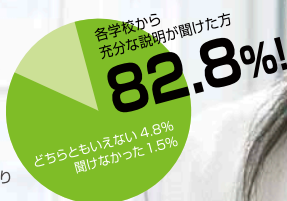

JR 上野駅  
徒歩8分

少人数制で、ひとり一人をきめ細かに指導するアットホームな学校。

所在地 ▶ 東京都台東区東上野 4-24-12 ☎ 03-3847-2201

OKKでは、毎年秋に「教育講演会」と「私立中高相談会」を行っております。折込広告やWEBサイトなどを通して事前に告知しておりますので、ぜひとも自分に合った一番校を見つけに来てください。プレゼントやお楽しみもたくさんご用意しております！

大井町から教育を考える会  
Oimachi Educational Research Lab. since 2002

見つけよう！あなたの一番校！

※アンケートより

**教育講演会 & 中学高等学校相談会**