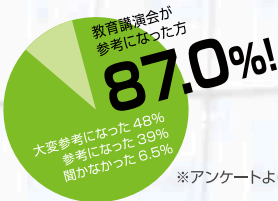

JR 上野駅  
徒歩8分

少人数制で、ひとり一人をきめ細かに指導するアットホームな学校。

所在地 ▶ 東京都台東区東上野 4-24-12 ☎ 03-3847-2201

OKKでは、毎年秋に「教育講演会」と「私立中高相談会」を行っております。折込広告やWEBサイトなどを通して事前に告知しておりますので、ぜひとも自分に合った一番校を見つけに来てください。プレゼントやお楽しみもたくさんご用意しております！

大井町から教育を考える会  
Oimachi Educational Research Lab. since 2002

見つけよう！あなたの一番校！

※アンケートより

**教育講演会 & 中学高等学校相談会**